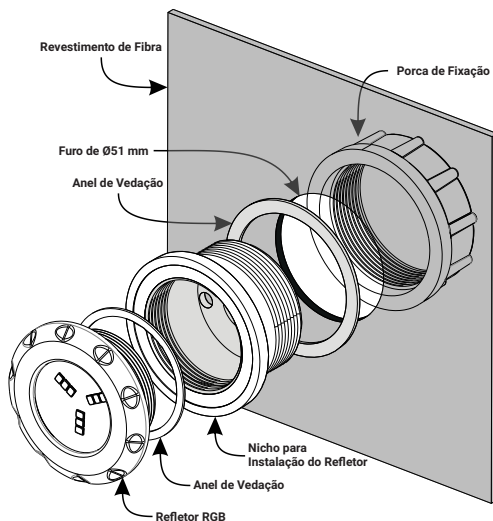

② ESPECIFICAÇÕES

ÓPTICAS	
Ângulo do Facho	150°
Fluxo Luminoso	50 lm
MECÂNICAS	
Material do Corpo	Polycarbonato
Material da Lente	Polycarbonato
ELÉTRICAS	
Alimentação	12 VCC
Potência	1,5 W

③ INSTALAÇÃO

④ DIMENSÕES