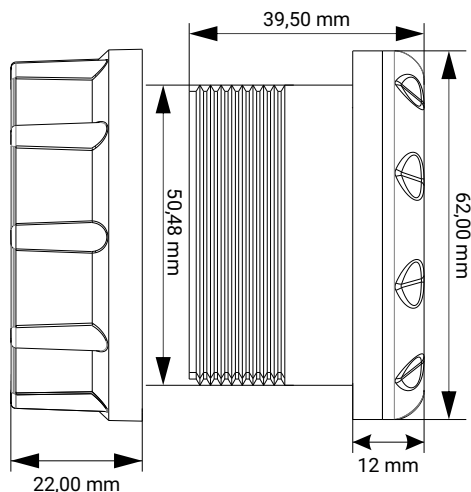

② ESPECIFICAÇÕES

ÓPTICAS	
Ângulo do Facho	150°
Fluxo Luminoso	50 lm
MECÂNICAS	
Material do Corpo	Polycarbonato
Material da Lente	Polycarbonato
ELÉTRICAS	
Alimentação	12 VCC
Potência	1,5 W

③ INSTALAÇÃO

④ DIMENSÕES